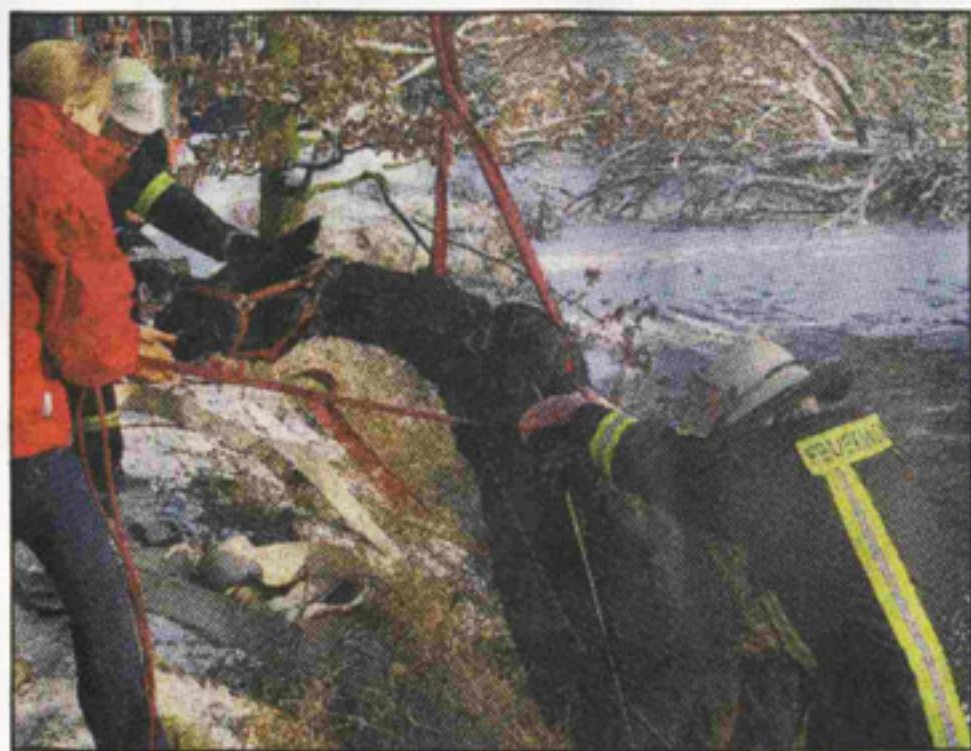

Pferd brach in Eis ein: Gerettet

Von IRIS KLINGELHÖFER

Weilerswist – Dramatische Pferde-Rettung nahe der Burg Metternich. Das Tier war durch die Eisdecke eines Teiches gebrochen. Im zirka vier Grad kalten Wasser kämpfte

es um sein Leben. Ein Spaziergänger alarmierte die Feuerwehr. „Wir entschlossen uns, es mit der Drehleiter zu versuchen“, erzählt Theo Bleiber. „An Löschschläuchen haben wir es damit so hochgehoben, dass es mit den Vorderläufen

am Ufer Halt bekam.“ Mitarbeiter der nahen Pferdeklinik Burg Müggenhausen kümmerten sich um das Tier, wärmten es mit einer Spezialdecke und gaben eine Infusion. Der Besitzer holte das Pferd schließlich ab.

An Löschschläuchen wird das Pferd mit der Drehleiter aus dem Teich gehievt (links) und mit einer Wärme-decke zuge-deckt.

Fotos: Romanowski